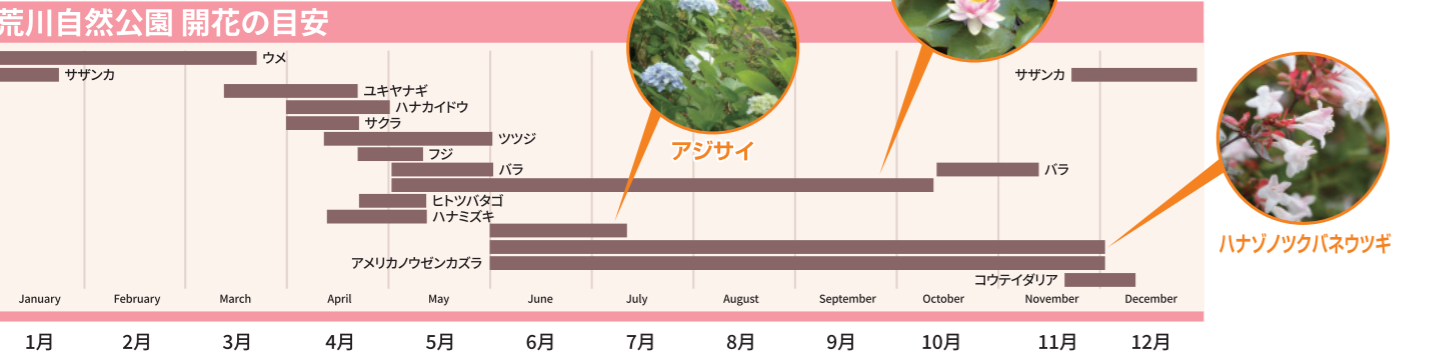

荒川区荒川八丁目 界隈

三河島水再生センターの上に広がる、自然豊かな荒川自然公園がある八丁目。近くには新しくなった区立図書館「ゆいの森あらかわ」もあり、新緑散歩にぴったりのこのエリア。美味しい珈琲や焼き菓子をおともにのんびり歩いてみませんか♪

今月のエリアウォーク
10,050歩
広い園内は緑豊かで新緑散歩が心地いい

注目の人 荒川自然公園 園長 鮫島一彦さん

自然を楽しむきっかけ作りに、季節ごとに様々なイベントを開催中

荒川自然公園は三河島水再生センターの上に人口地盤を造って設置された公園で、1982年には「新東京百景」に選定され、東京を代表する景勝地の一つとなっています。都内で、これだけ駅から近くて広い、自転車の練習ができる場所もある公園は希少です。また、荒川自然公園では、季節ごとに、春から12月ぐらゐまではほぼ毎月様々なイベントを開催しています。7月には「ホテル観賞の夕べ」があり、カブトムシが見られる昆虫園や国蝶・オオムラサキの観察園もはじまります。8月には「わいわいプール祭り」が、秋には「秋の七草と鳴虫の会」や、花苗を植えたりスタンプラリーをしたりするイベントがあります。12月には園内の木の実を使ってリースやミニツリーを作るイベントも。ほかにも、自然を楽しむきっかけ作りだけでなく、ここで見たものを「ゆいの森あらかわ」で調べたり、本を読んで気になったものをこちらに見に来てもらったり、より深く知ってもらえるような仕掛けを考え中です。イベントに絡めて樹木医による「緑の相談コーナー」を開催したり、園内で採れた草を使った染物もできたらいいですね。ぜひ遊びに来てください!

2 はしもと珈琲

生豆から注文ごとに焙煎する 自家焙煎のコーヒースタンド

約12種類の木樽で並んだ生豆を、注文ごとに焙煎&販売してくれる自家焙煎のコーヒースタンド。焼き方は浅煎りからイタリアンローストまで5段階から選べ、約10分で自分好みの珈琲豆がお持ち帰りできる。ホットとアイスでのイクアウトもできるので、お散歩のお供にいかが?

Spot 荒川自然公園の下に広がる「三河島水再生センター」 国の重要文化財「旧三河島污水処分場唧筒場施設」も