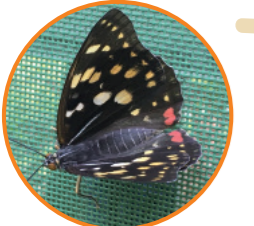

今月のエリアウォーク
10,050歩
広い園内は緑豊かで新緑散歩が心地いい